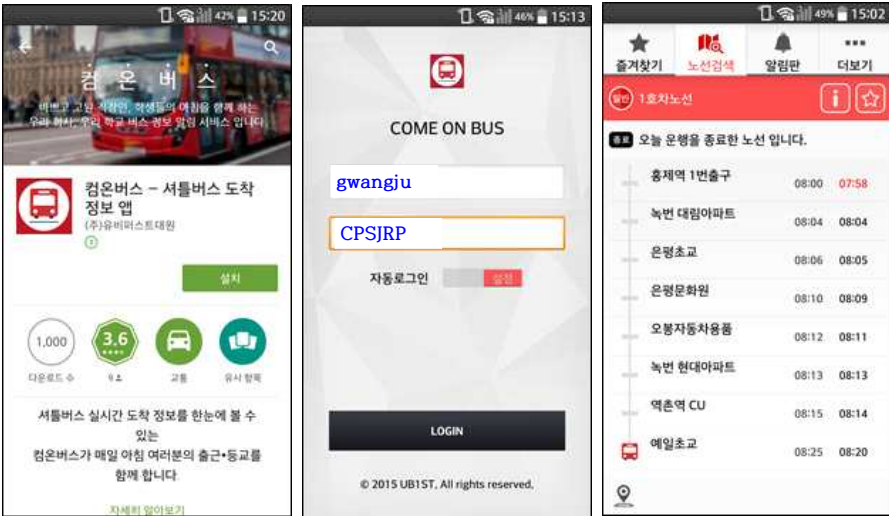

컴온버스 스마트폰 앱 사용 안내

- 구글 플레이스토어, 애플 앱스토어에서 '컴온버스'를 검색한 후 앱을 설치합니다.
- 광주대학교의 공용 아이디, 패스워드를 입력해 로그인합니다.
 - 아이디 : gwangju
 - 패스워드 : CPSJRP (대/소문자 구분 없이 입력하셔도 됩니다.)
- [노선 검색] 메뉴에서 자녀가 이용하는 통학버스 노선을 검색한 후, 즐겨찾기에 추가해 두시면 실시간 운행 정보를 간편하게 확인하실 수 있습니다.
 - 버스가 운행 대기 중일 때는 정류장별로 경해진 시간표(출발 예정 시각)만 확인할 수 있습니다.
 - 버스가 운행을 시작하면 시간표 우측에 실시간 운행 정보가 업데이트됩니다.
 - 버스가 정류장 반경 200m 이내로 진입하면 '접근', 정류장 반경 50m 이내로 '도착'으로 표기됩니다.
 - 버스가 정류장 반경 50m 밖으로 벗어나면 '출발'로 처리되며, 최종적으로 실제 출발 시각이 표기됩니다.

□ 세부 운행노선

등교 버스 (시내권 출발 → 광주대)

1호선	2호선	3호선
비아중건너편(선경마트)(07:25)	문흥지구셋터코아 건너편(07:40)	하남중승강장(07:30)
첨단응암공원(07:27)	각화동삼삼홀플러스건너편(07:43)	월곡1동승강장육교(07:32)
국민은행사거리건너편승강장(07:30)	동신고정문건너편(07:46)	장덕중열(07:37)
무양서원입구승강장(07:32)	서방 금호아파트 앞(07:49)	광주은행수원요양병원(07:39)
신창지구승강장(07:37)	두암타운입구승강장역(07:52)	광주농수산물유통센터(북)승강장(07:43)
동림지구시립복지관육교(07:42)	조대 치과대학 건너편 육교(07:56)	신가동승강장(07:45)
운암중승강장(07:45)	학동시강승강장역(07:59)	동림호반5차승강장(07:52)
신세계아파트승강장(07:54)	금호장례식장옆주유소(08:00)	유덕초승강장(07:55)
건강관리협회승강장(07:57)	소태역(시외버스정류장)(08:02)	운전저수지승강장(08:05)
신우아파트승강장(08:00)	광주대(08:20)	금호호반1차아파트승강장(08:08)
광주대(08:37)		광주대(08:30)