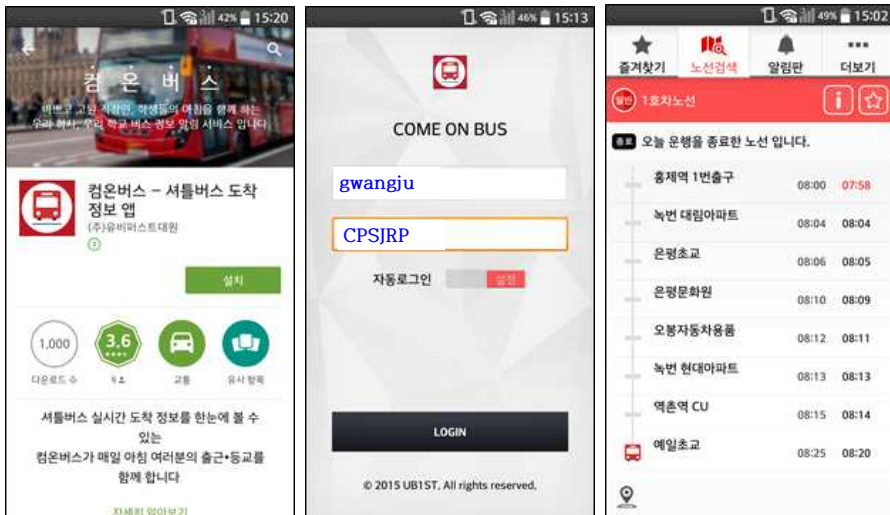

2018-1학기 정기운행 통학버스 노선표

□ 공지사항

- * **운행기간 : 3월 19일(월) ~ 6월 22일(금)**
- * 정해진 시간보다 약 10분 정도 먼저 나오시기 바랍니다.
- * 통학버스 이용 시 학생증은 필히 지참하시기 바랍니다.
- * 분실물이 발생하지 않도록 유의바라며 분실을 발생 시 본인 책임입니다.
- * 등교시간에 교통체증으로 인하여 지연될 수 있습니다.
- * 만차 시 승차를 못할 수 있으니 양해 바랍니다.
- * 공휴일, 휴무일은 운행하지 않습니다.
- * 정해진 승강장 외 승하차 하지 않습니다.

□ 통학버스 도착 알리미 서비스 안내

킴온버스 스마트폰 앱 사용 안내

- 구글 플레이스토어, 애플 앱스토어에서 '킴온버스'를 검색한 후 앱을 설치합니다.
- 광주대학교의 공용 아이디, 패스워드를 입력해 로그인합니다.
 - 아이디 : gwangju
 - 패스워드 : CPSJRP (대/소문자 구분 없이 입력하셔도 됩니다.)
3. [노선 검색] 메뉴에서 자녀가 이용하는 통학버스 노선을 검색한 후, 즐겨찾기에 추가해 두시면 실시간 운행 정보를 간편하게 확인하실 수 있습니다.
 - 버스가 운행 대기 중일 때는 정류장별로 정해진 시간표(출발 예정 시각)만 확인할 수 있습니다.
 - 버스가 운행 시작하면 시간표 우측에 실시간 운행 정보가 업데이트됩니다.
 - 버스가 정류장 반경 200m 이내로 진입하면 '접근', 정류장 반경 50m 이내로 '도착'으로 표기됩니다.
 - 버스가 정류장 반경 50m 밖으로 벗어나면 '출발'로 처리되며, 최종적으로 실제 출발 시각이 표기됩니다.

□ 세부 운행노선

등교 버스 (시내권 출발 → 광주대)		
1호선	2호선	3호선
비아중건너편(선경마트)(07:25)	문흥지구셋터코아 건너편(07:40)	하남중승강장(07:30)
철단유암공원(07:27)	각화동삼성홈플러스 건너편(07:43)	우산월곡시장 천 횡단보도 앞(07:32)
국민은행사거리 건너편 승강장(07:30)	동신고정문 건너편(07:46)	장덕중열(07:37)
무양서원입구 승강장(07:32)	서방 금호아파트 앞(07:49)	광주은행수원오양병원(07:39)
신창지구승강장(07:37)	두암타운입구 승강장(07:52)	광주농수산물유통센터(북) 승강장(07:43)
동림지구시립복지관육교(07:42)	조대 치과대학 건너편 육교(07:56)	신가동승강장(07:45)
운암중승강장(07:45)	학동시장 승강장(07:59)	동림호반5차승강장(07:52)
신세계이마트 승강장(07:54)	금호창례식장 옆 주유소(08:00)	유덕초승강장(07:55)
건강관리협회 승강장(07:57)	소태역(시외버스정류장)(08:02)	운천저수지 승강장(08:05)
신우아파트 승강장(08:00)	광주대(08:20)	금호호반1차아파트 승강장(08:08)
광주대(08:37)		광주대(08:30)